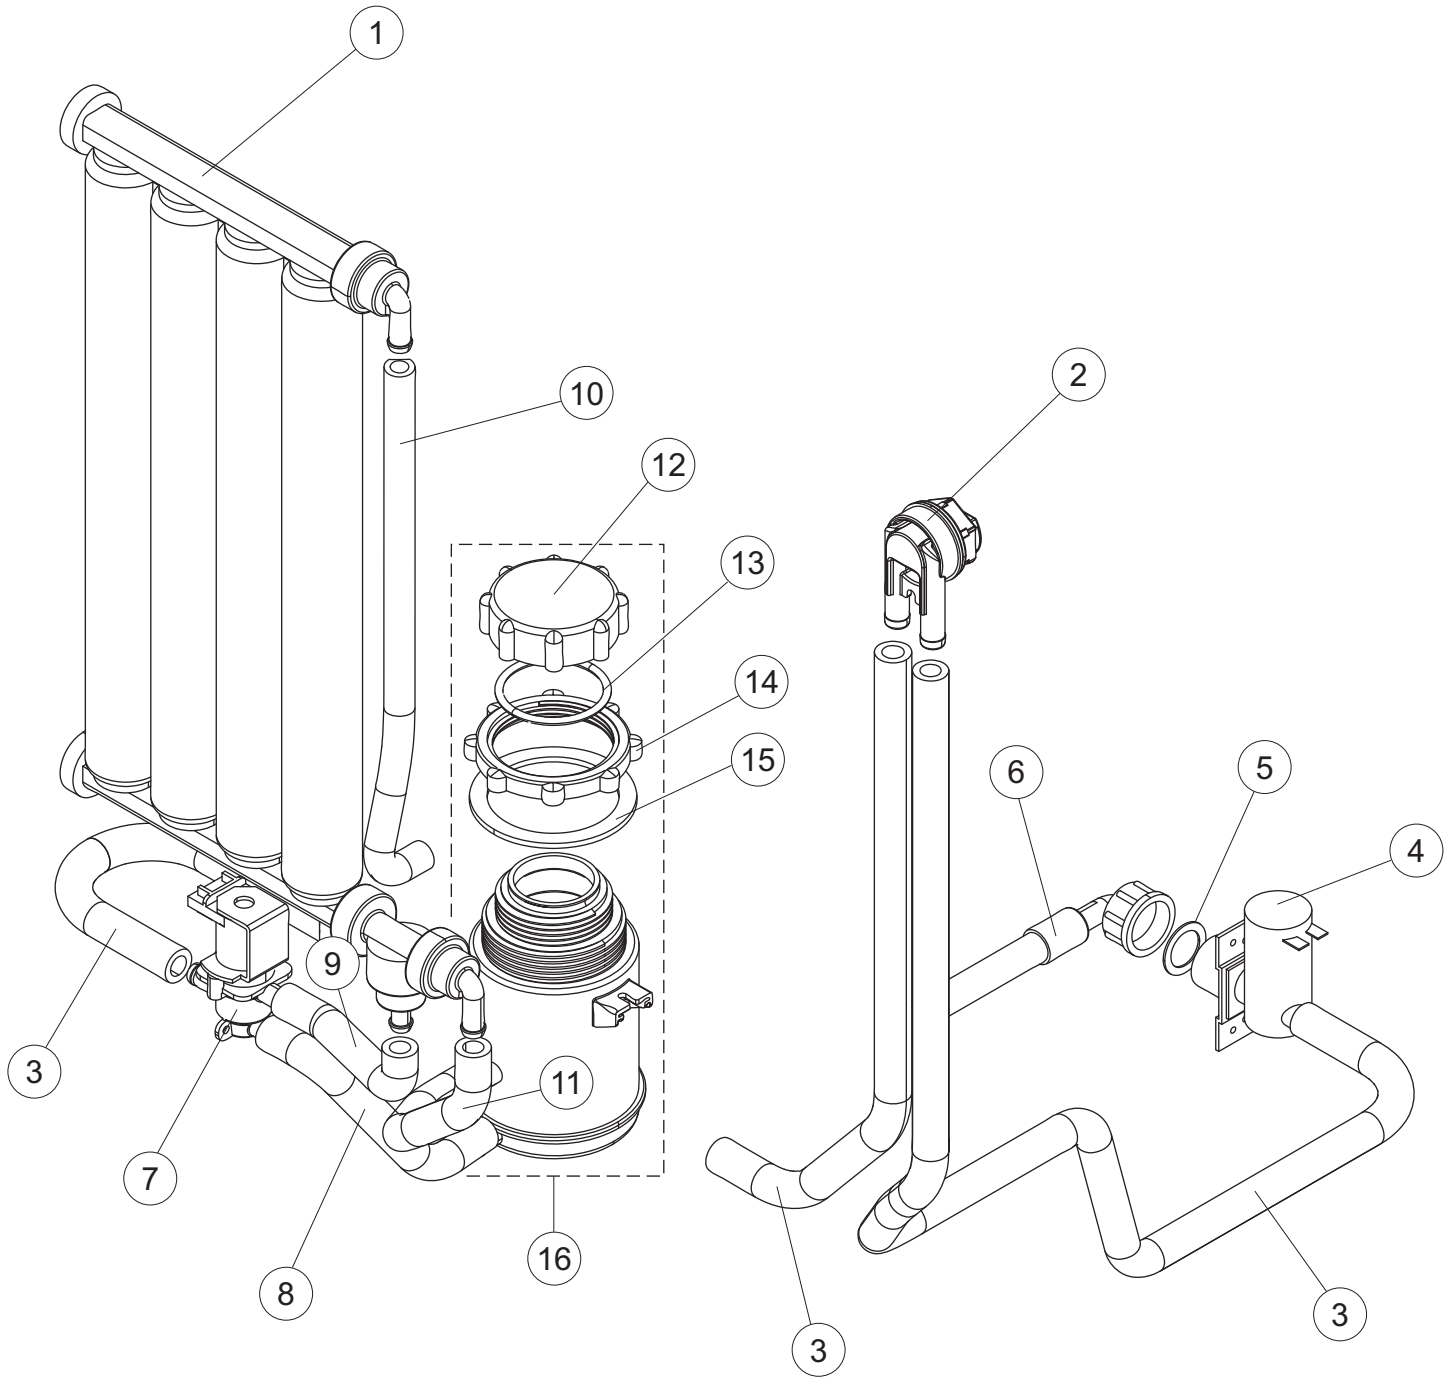

405DG-405ADG

OPTIONAL

Drain Pump

7

(*) Pièce détaché conseillé.

Page	Position	Code pièce détachée	Ancien code	Description	Um
1	1	004353		CAPOT SUPERIOR	NR
1	2	022158		PANNEAU ARRIERE	NR
1	3	035092		console de support	NR
1	4	449064		RESSORT	NR
1	5	021130		PANNEAU LATERAL GAUCHE	NR
1	6	021129		PANNEAU LATERAL DROITE	NR
1	7	307016		TIGE ARRETR PORTE	NR
1	8	437119		JOINT	NR
1	9	307018		TIGE ARRETR RESSORT	NR
1	10	029803		PORTE 34-23 COLGED(D.P.)CPL.MANIG.PL.	NR
1	11	012335		PANNEAU FRONTAL EXTERIEUR	NR
1	12	325034	REB325034	PIVOT	NR
1	13	499098		PULEGGIA D30 LA40	NR
1	14	999330		KIT support de ressort	NR
1	15	035130		PAS DANS LE TARIF	
1	16	459006	REB459006	CHAUMARD D INT 9 EST 16	NR
1	17	459022		Passe-câble	NR
1	18	480084		BOUCHON	NR
1	19	480153		BOUCHON	NR
1	20	399020		TIRANT PORTE CORDE	NR
1	21	437093		joint torique V-ring	NR
1	22	461031		VERRIN HEXAGONAL POUR LAVE-VERRES	NR
1	23	040142		PAS DANS LE TARIF	
1	25	480164		PAS DANS LE TARIF	
2	1	211017		CABLE FLAT	NR
2	2	74902		touche clavier commande	NR
2	3	417119		ECROU	NR
2	4	419036		ENTRETOISE X CARTE ELECTRONIQUE	NR
2	5	026958		INTERFACE ADHÉSIVE CONTRÔLE	NR
2	6	80871		CONTACTE MAGNETIQUE	NR
2	7	999351		GROUPE CAPTURE RESERVOIR RÉSISTANCE	NR
2	8	230124		RESISTANCE	NR