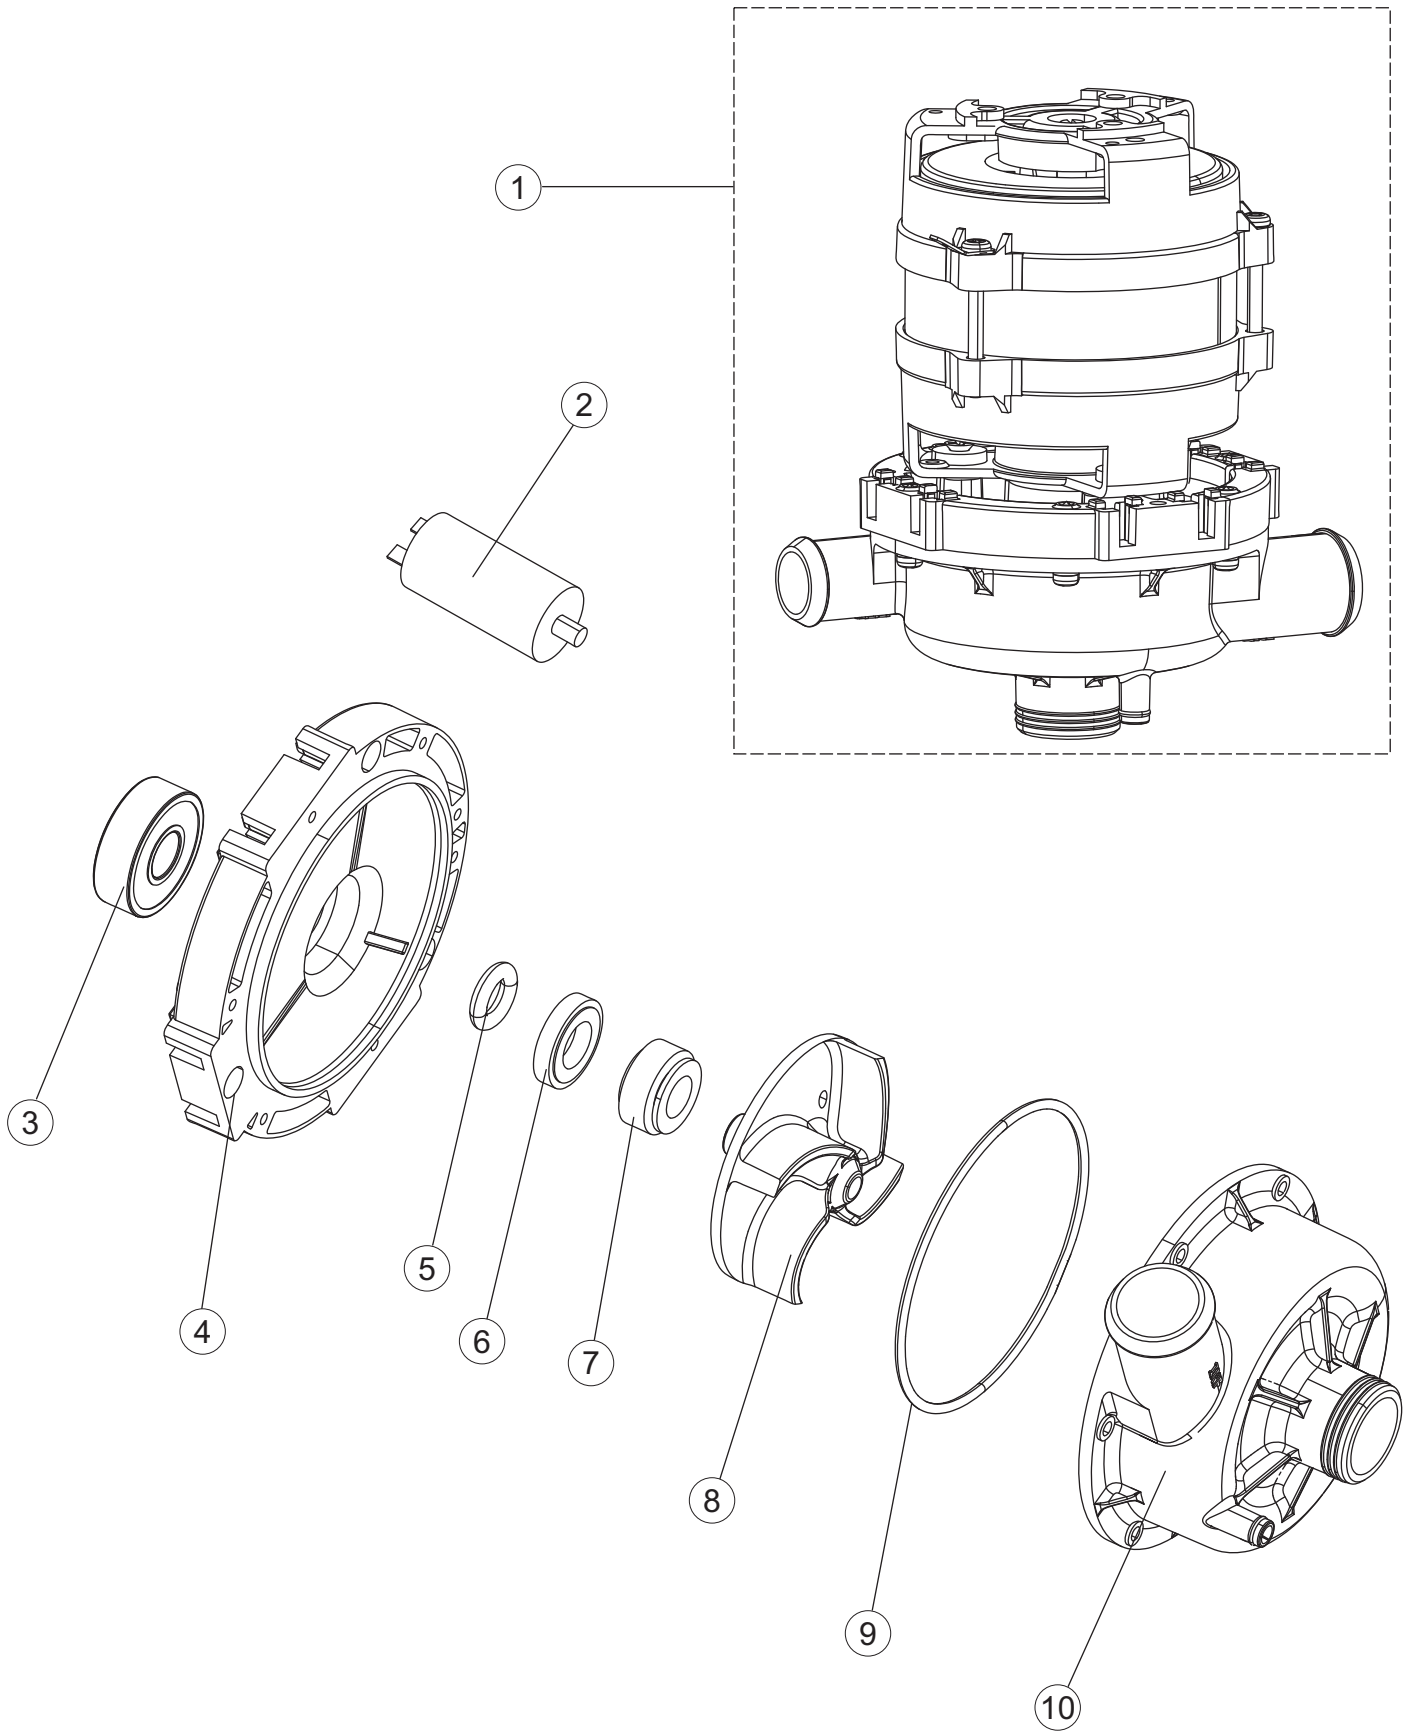

405DG-405ADG

OPTIONAL

Drain Pump

7

(*) Pièce détaché conseillé.

Page	Position	Code pièce détachée	Ancien code	Description	Um
1	1	004353		CAPOT SUPERIOR	NR
1	2	022158		PANNEAU ARRIERE	NR
1	3	035092		console de support	NR
1	4	449064		RESSORT	NR
1	5	021130		PANNEAU LATERAL GAUCHE	NR
1	6	021129		PANNEAU LATERAL DROITE	NR
1	7	307016		TIGE ARRETR PORTE	NR
1	8	437119		JOINT	NR
1	9	307018		TIGE ARRETR RESSORT	NR
1	10	029803		PORTE 34-23 COLGED(D.P.)CPL.MANIG.PL.	NR
1	11	012335		PANNEAU FRONTAL EXTERIEUR	NR
1	12	325034	REB325034	PIVOT	NR
1	13	499098		PULEGGIA D30 LA40	NR
1	14	999330		KIT support de ressort	NR
1	15	035130		PAS DANS LE TARIF	
1	16	459006	REB459006	CHAUMARD D INT 9 EST 16	NR
1	17	459022		Passe-câble	NR
1	18	480084		BOUCHON	NR
1	19	480153		BOUCHON	NR
1	20	399020		TIRANT PORTE CORDE	NR
1	21	437093		joint torique V-ring	NR
1	22	461031		VERRIN HEXAGONAL POUR LAVE-VERRES	NR
1	23	040142		PAS DANS LE TARIF	
1	25	480164		PAS DANS LE TARIF	
2	1	211017		CABLE FLAT	NR
2	2	74902		touche clavier commande	NR
2	3	417119		ECROU	NR
2	4	419036		ENTRETOISE X CARTE ELECTRONIQUE	NR
2	5	026958		INTERFACE ADHÉSIVE CONTRÔLE	NR
2	6	80871		CONTACTE MAGNETIQUE	NR
2	7	999351		GROUPE CAPTURE RESERVOIR RÉSISTANCE	NR
2	8	230124		RESISTANCE	NR