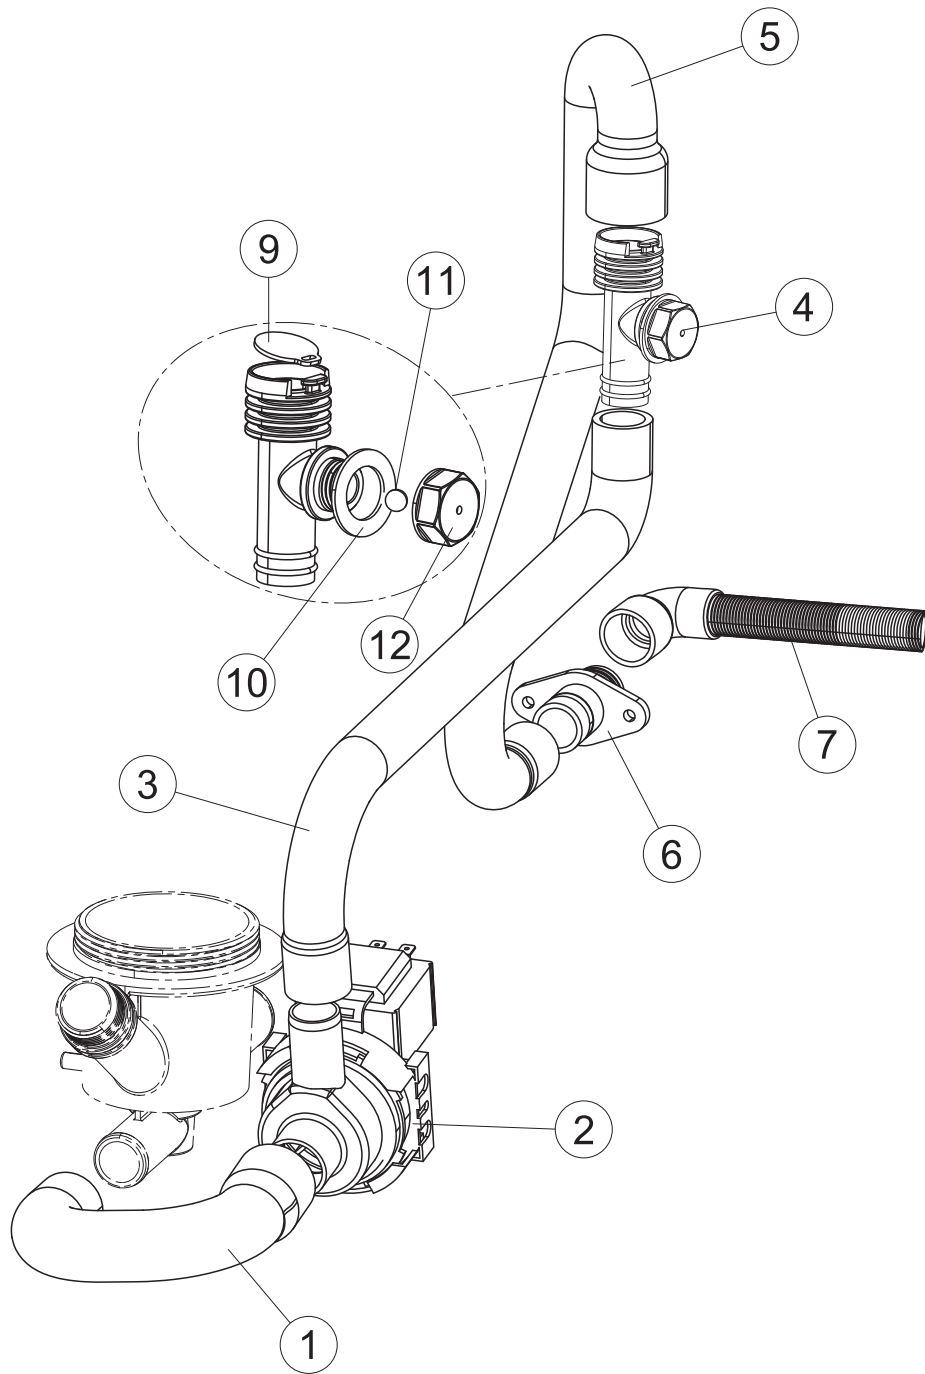

405DG-405ADG

OPTIONAL

Drain Pump

7

(*) Pièce détaché conseillé.

Page	Position	Code pièce détachée	Ancien code	Description	Um
1	1	004353		CAPOT SUPERIOR	NR
1	2	022158		PANNEAU ARRIERE	NR
1	3	035092		console de support	NR
1	4	449064		RESSORT	NR
1	5	021130		PANNEAU LATERAL GAUCHE	NR
1	6	021129		PANNEAU LATERAL DROITE	NR
1	7	307016		TIGE ARRETR PORTE	NR
1	8	437119		JOINT	NR
1	9	307018		TIGE ARRETR RESSORT	NR
1	10	029803		PORTE 34-23 COLGED(D.P.)CPL.MANIG.PL.	NR
1	11	012335		PANNEAU FRONTAL EXTERIEUR	NR
1	12	325034	REB325034	PIVOT	NR
1	13	499098		PULEGGIA D30 LA40	NR
1	14	999330		KIT support de ressort	NR
1	15	035130		PAS DANS LE TARIF	
1	16	459006	REB459006	CHAUMARD D INT 9 EST 16	NR
1	17	459022		Passe-câble	NR
1	18	480084		BOUCHON	NR
1	19	480153		BOUCHON	NR
1	20	399020		TIRANT PORTE CORDE	NR
1	21	437093		joint torique V-ring	NR
1	22	461031		VERRIN HEXAGONAL POUR LAVE-VERRES	NR
1	23	040142		PAS DANS LE TARIF	
1	25	480164		PAS DANS LE TARIF	
2	1	211017		CABLE FLAT	NR
2	2	74902		touche clavier commande	NR
2	3	417119		ECROU	NR
2	4	419036		ENTRETOISE X CARTE ELECTRONIQUE	NR
2	5	026958		INTERFACE ADHÉSIVE CONTRÔLE	NR
2	6	80871		CONTACTE MAGNETIQUE	NR
2	7	999351		GROUPE CAPTURE RESERVOIR RÉSISTANCE	NR
2	8	230124		RESISTANCE	NR