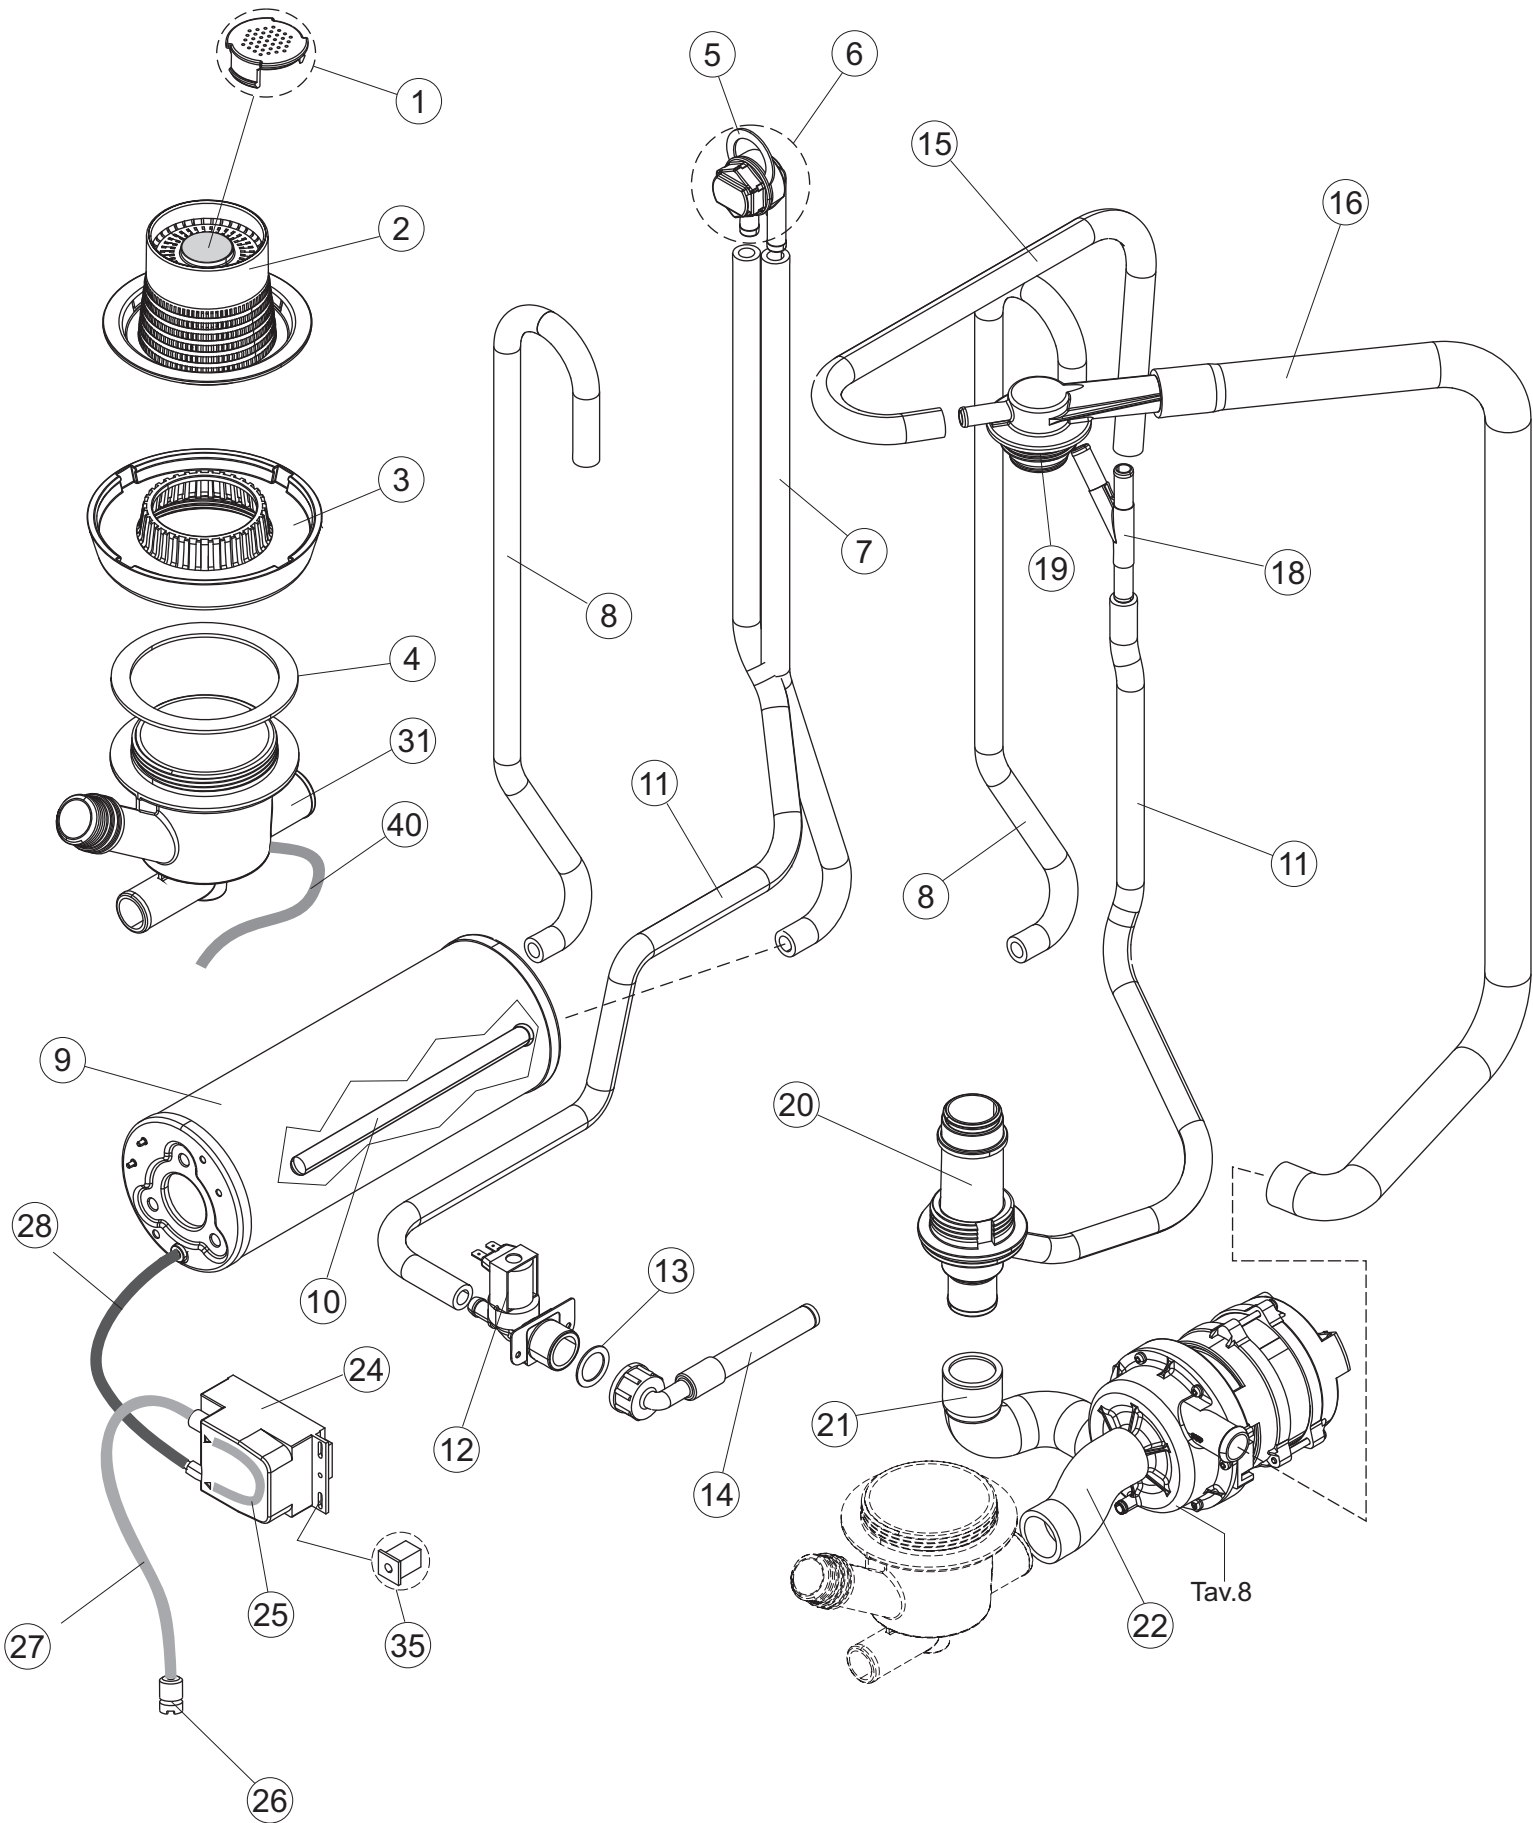

OPTIONAL (Drain Pump)

405DG-405ADG