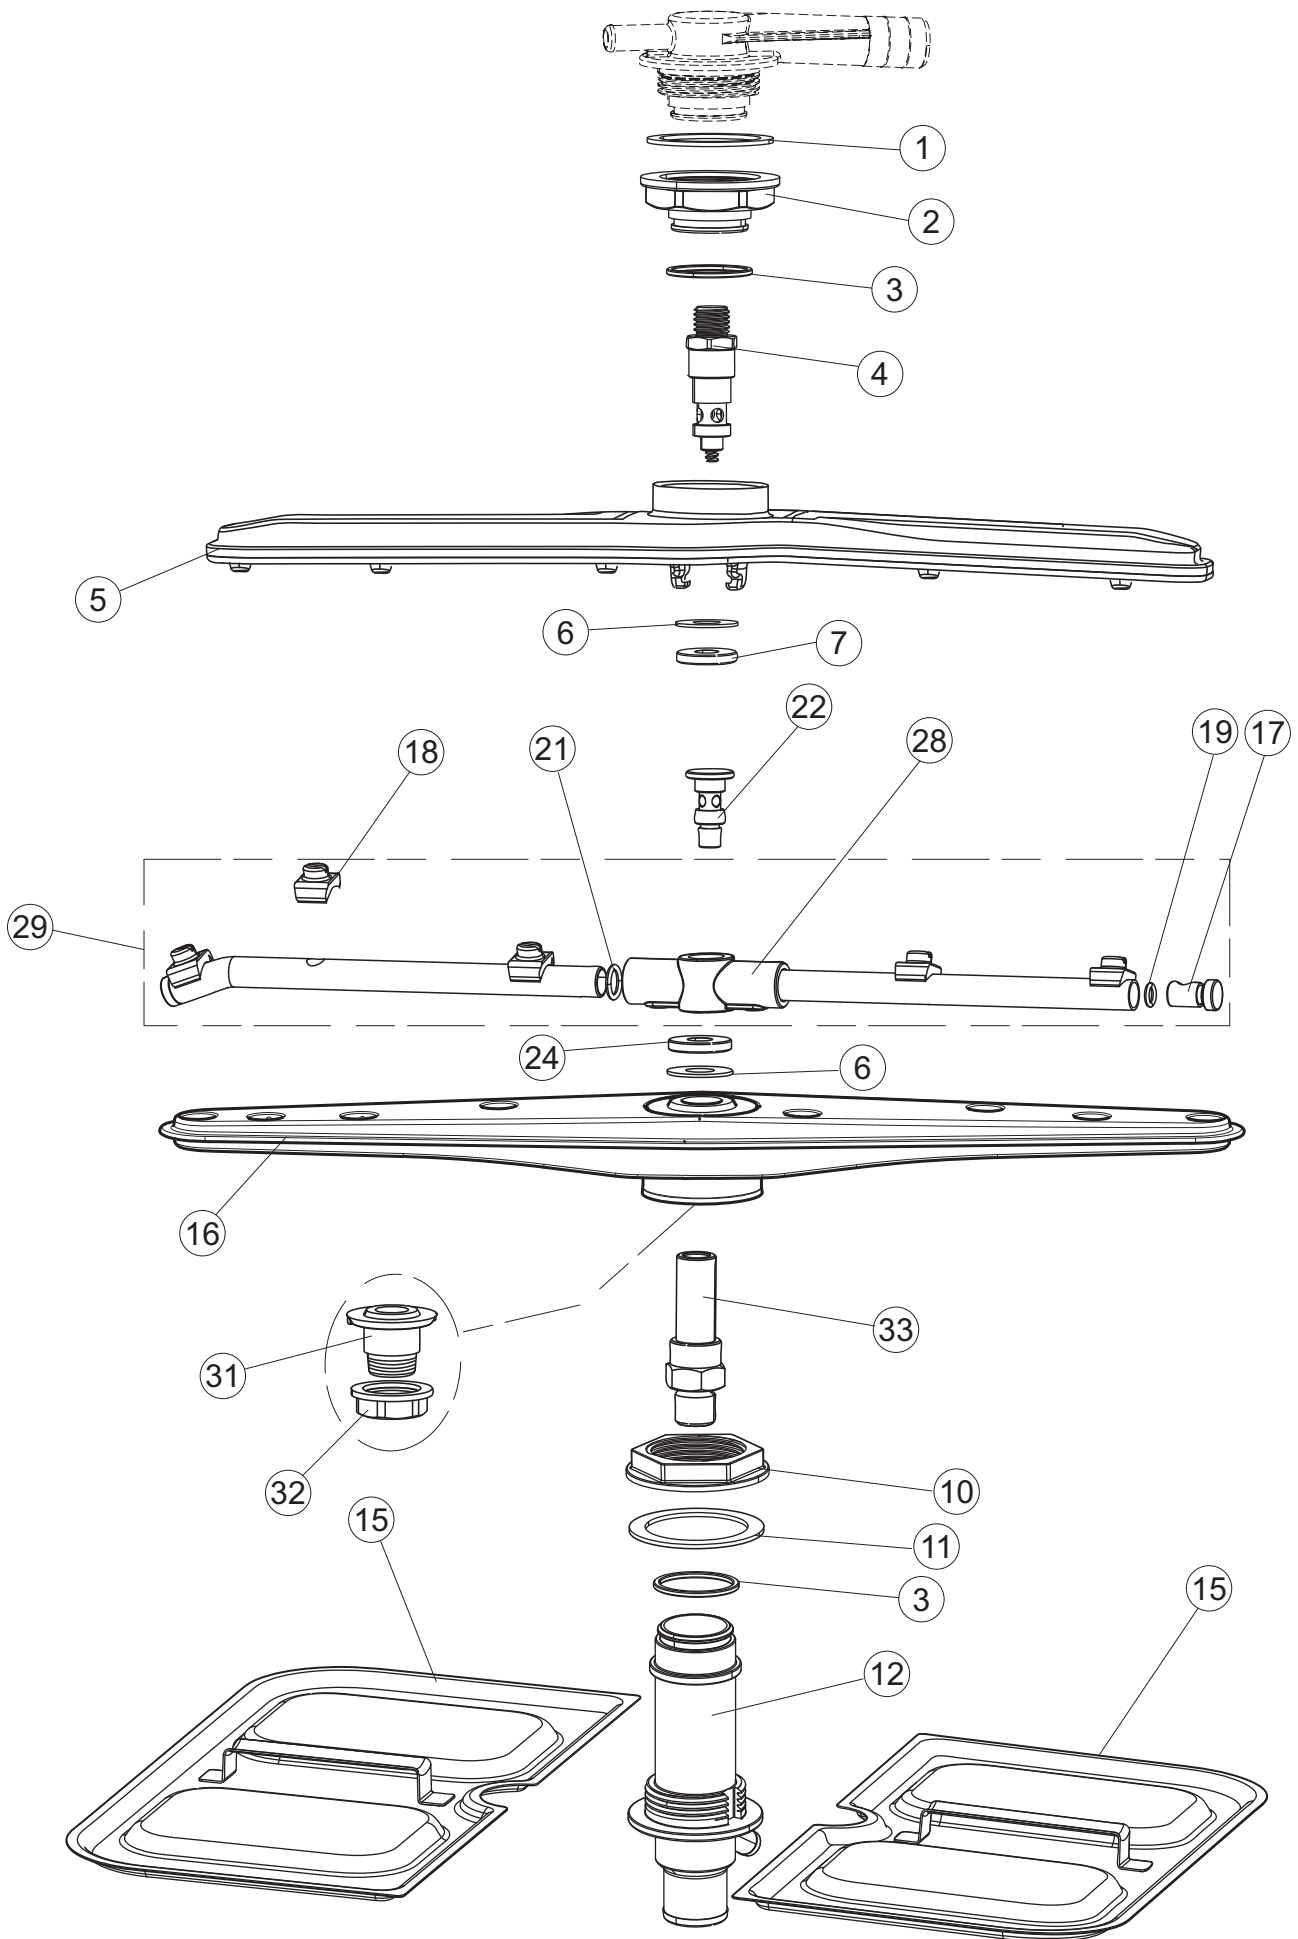

405DG-405ADG

OPTIONAL

Drain Pump

7

(*) Pièce détaché conseillé.

Page	Position	Code pièce détachée	Ancien code	Description	Um
1	1	004353		CAPOT SUPERIOR	NR
1	2	022158		PANNEAU ARRIERE	NR
1	3	035092		console de support	NR
1	4	449064		RESSORT	NR
1	5	021130		PANNEAU LATERAL GAUCHE	NR
1	6	021129		PANNEAU LATERAL DROITE	NR
1	7	307016		TIGE ARRETR PORTE	NR
1	8	437119		JOINT	NR
1	9	307018		TIGE ARRETR RESSORT	NR
1	10	029803		PORTE 34-23 COLGED(D.P.)CPL.MANIG.PL.	NR
1	11	012335		PANNEAU FRONTAL EXTERIEUR	NR
1	12	325034	REB325034	PIVOT	NR
1	13	499098		PULEGGIA D30 LA40	NR
1	14	999330		KIT support de ressort	NR
1	15	035130		PAS DANS LE TARIF	
1	16	459006	REB459006	CHAUMARD D INT 9 EST 16	NR
1	17	459022		Passe-câble	NR
1	18	480084		BOUCHON	NR
1	19	480153		BOUCHON	NR
1	20	399020		TIRANT PORTE CORDE	NR
1	21	437093		joint torique V-ring	NR
1	22	461031		VERRIN HEXAGONAL POUR LAVE-VERRES	NR
1	23	040142		PAS DANS LE TARIF	
1	25	480164		PAS DANS LE TARIF	
2	1	211017		CABLE FLAT	NR
2	2	74902		touche clavier commande	NR
2	3	417119		ECROU	NR
2	4	419036		ENTRETOISE X CARTE ELECTRONIQUE	NR
2	5	026958		INTERFACE ADHÉSIVE CONTRÔLE	NR
2	6	80871		CONTACTE MAGNETIQUE	NR
2	7	999351		GROUPE CAPTURE RESERVOIR RÉSISTANCE	NR
2	8	230124		RESISTANCE	NR