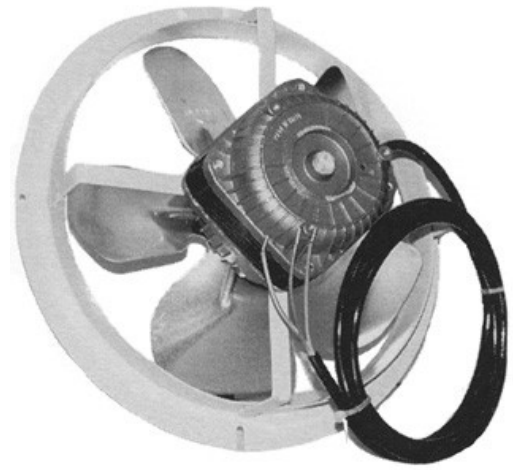

BRANCA FROID

Moteur Ventilateur à virole - VV16-254

Produit Moteur ventilateur à virole 16 W avec hélice de Diam 254

Référence VV16-254

Description Moteur à montage sur panneaux d'évaporateur
Fourni avec câble 3 brins de 2 m
Plage de température : de - 30° à 50°
Indice de protection : 42
Vitesse (tours/minute) : 1300
Puissance rendue (watts) : 16
Puissance absorbée (watts) : 48
Virole 290 mm
Hélice 254 mm
Moteur livré avec virole et hélice

Fiche technique	Alimentation	: 220 V
	Poids	: 2.20
	Garantie	: 1 an
